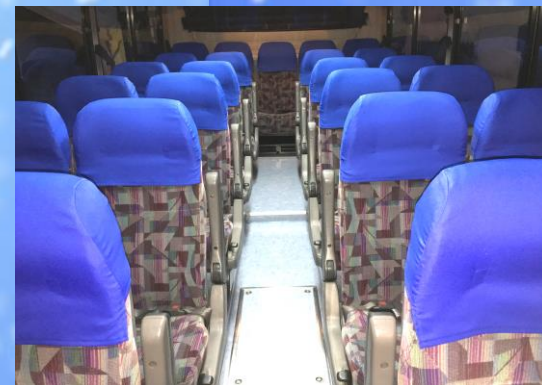

ホームページ：http://skb-tokyo.com
メールアドレス：info@skb-tokyo.com

お申込み/お問合せ先

Sachiyo Motor Coach

快適な旅を演出する
ゆとりあるバスの旅

SACHIYO
Motor Coach

さちよ観光バス

マイクロバス VIP1 特別車

正席 21 席 + 補助席 6 席
 ※タイプによりシート数・仕様が異なります。
 地上デジタル放送・DVD 冷蔵庫
 有料道路区分：中型車

大型バス LUXURY AGEHA

スーパーハイデッカー仕様
 正席 45 席 + 補助席 8 席 ダブルサロン可
 地上デジタル放送・カラオケ・DVD
 給湯器・冷蔵庫・ピンゴゲーム
 有料道路区分：特大車

小型バス

正席 25 席 シングルサロン可
 地上デジタル放送・カラオケ・DVD
 給湯器・冷蔵庫・ピンゴゲーム
 有料道路区分：中型車

マイクロバス VIP2 特別車

正席 16 席 + 補助席 5 席
 ※タイプによりシート数・仕様が異なります。
 地上デジタル放送・DVD 冷蔵
 有料道路区分：中型車